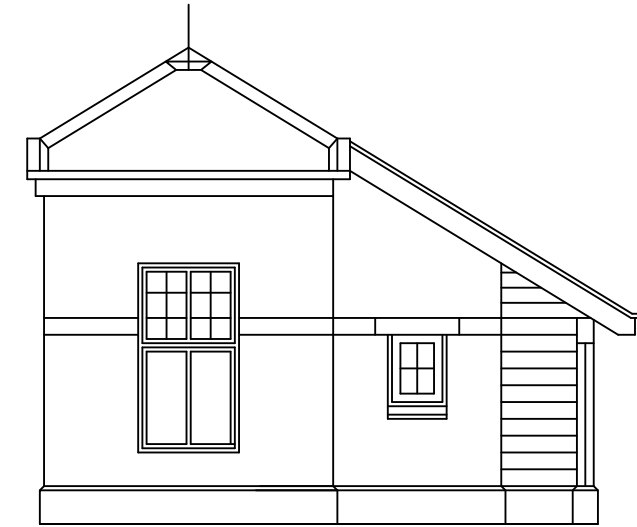

Noordoosterlocaalspoorweg-Maatschappij

Zijkant

Kant A

Voorkant

Kant B

Zijkant

Kant C

Achterkant

Kant D

D

C Plattegrond

B

Nevengebouw type 01a

A3

Schaal:	Niet op schaal	Revisie:	Versie V1.00
Datum:	04-04-2011		
Nadruk verboden			
R.E. van Wissen, Nootdorp			