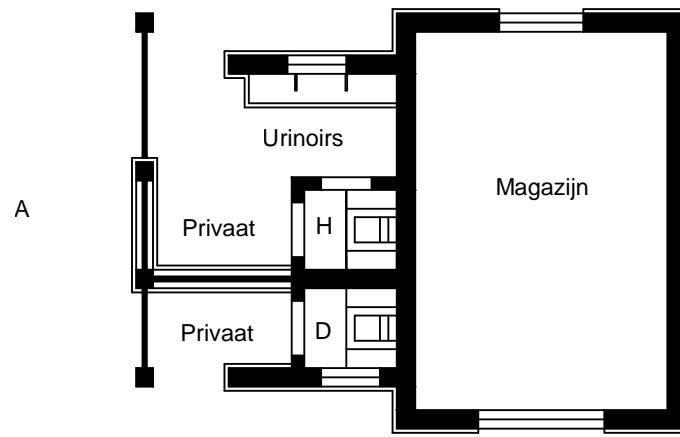

Noordoosterlocaalspoorweg-Maatschappij

Zijkant

Kant A

Voorkant

Kant B

Zijkant

Kant C

Achterkant

Kant D

D

C Plattegrond

B

Nevengebouw type 01a

A3

Schaal:	Niet op schaal	Revisie:	Versie V1.00
Datum:	04-04-2011		
Nadruk verboden			
R.E. van Wissen, Nootdorp			